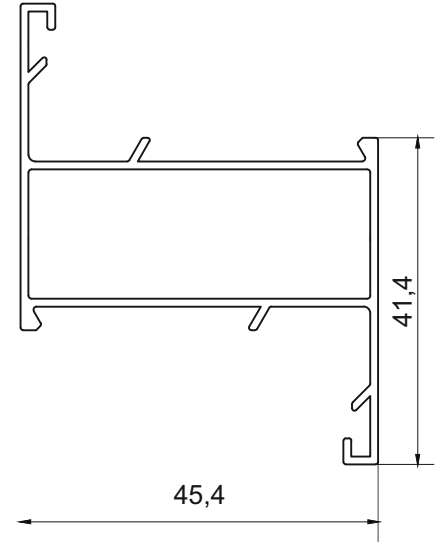

KATAR[®]
ALÜMİNYUM

**ALDOKS
SERİ
PROFİLLER**

K-2010
558 gr/m

K-2020
531 gr/m

K-2030
699 gr/m

K-2040
626 gr/m

K-2060
650 gr/m

K-2045
545 gr/m