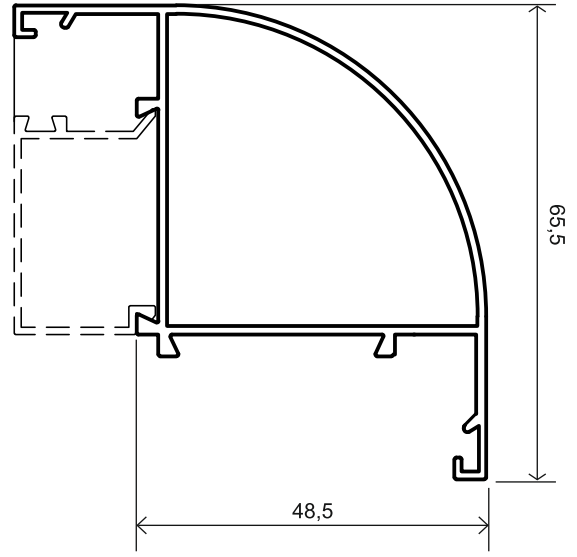

K-2085
749 gr/m