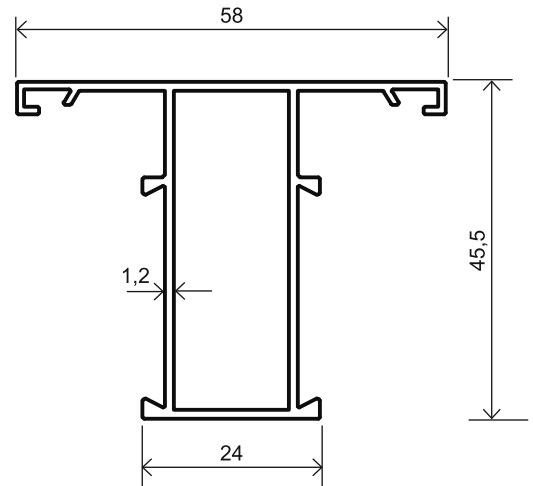

KATAR[®]
ALÜMİNYUM

**ALDOKS
SERİ
PROFİLLER**

K-2010
558 gr/m

K-2020
531 gr/m

K-2030
699 gr/m

K-2040
626 gr/m

K-2060
650 gr/m

K-2045
545 gr/m