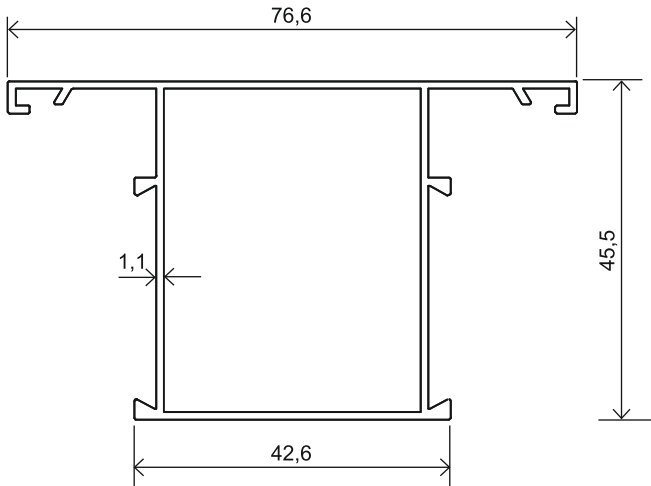

KATAR[®]
ALÜMİNYUM

**ALDOKS
SERİ
PROFİLLER**

K-2010
558 gr/m

K-2020
531 gr/m

K-2030
699 gr/m

K-2040
626 gr/m

K-2060
650 gr/m

K-2045
545 gr/m