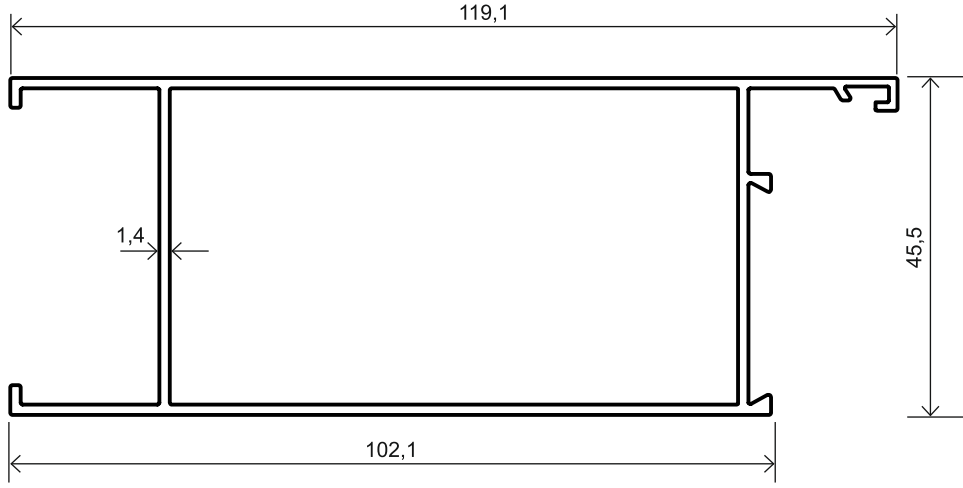

K-2080

1220 gr/m