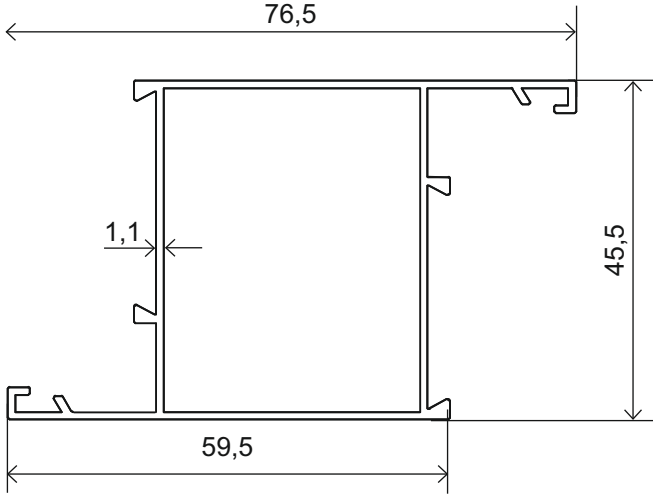

KATAR[®]
ALÜMİNYUM

**ALDOKS
SERİ
PROFİLLER**

K-2010
558 gr/m

K-2020
531 gr/m

K-2030
699 gr/m

K-2040
626 gr/m

K-2060
650 gr/m

K-2045
545 gr/m