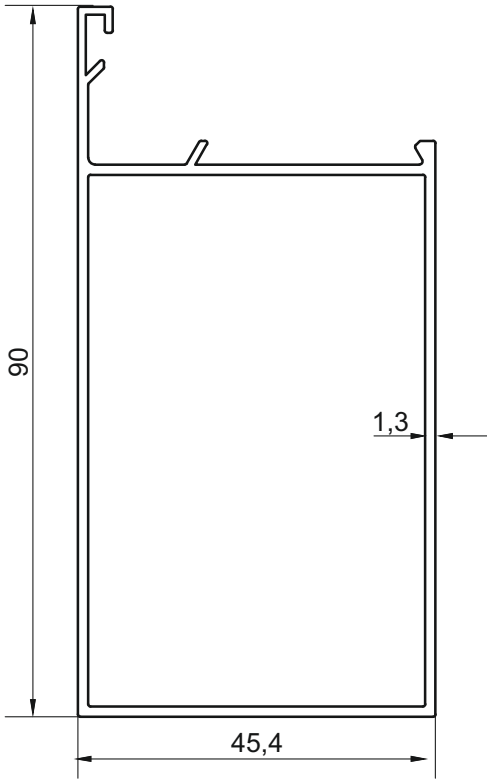

KATAR[®]
ALÜMİNYUM

**ALDOKS
SERİ
PROFİLLER**

K-2010
558 gr/m

K-2020
531 gr/m

K-2030
699 gr/m

K-2040
626 gr/m

K-2060
650 gr/m

K-2045
545 gr/m

K-2090
214 gr/m

K-2095
288 gr/m

K-2100
211 gr/m

K-2130
514 gr/m

K-2120
1062 gr/m

K-2125
841 gr/m

K-2135
958 kg/m