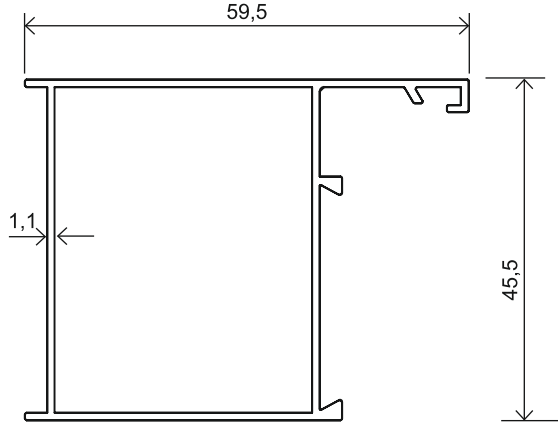

KATAR[®]
ALÜMİNYUM

**ALDOKS
SERİ
PROFİLLER**

K-2010
558 gr/m

K-2020
531 gr/m

K-2030
699 gr/m

K-2040
626 gr/m

K-2060
650 gr/m

K-2045
545 gr/m