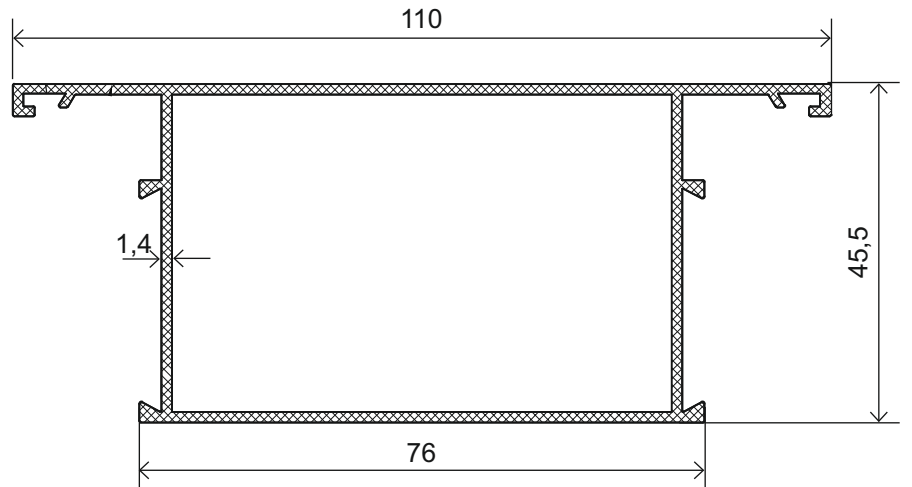

K-2050
1114 gr/m