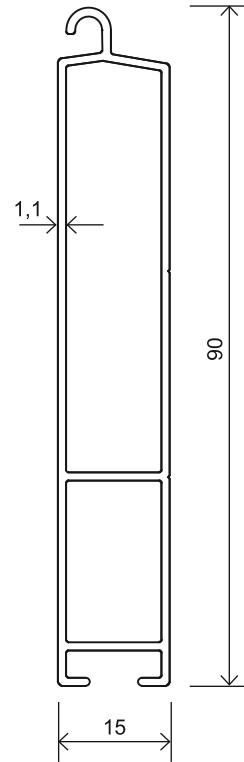

**KATAR**<sup>®</sup>  
ALÜMİNYUM

# KEPENK PROFİLLERİ

**K-8010**  
577 gr/m

**K-8020**  
1395 gr/m

**K-8030**  
669 gr/m