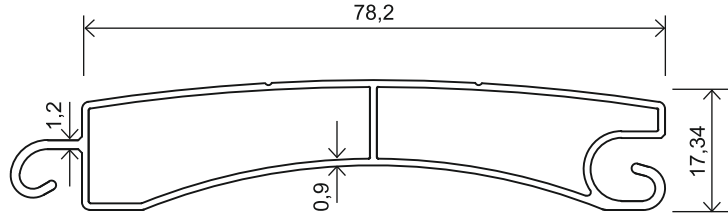

**KATAR**<sup>®</sup>  
ALÜMİNYUM

# KEPENK PROFİLLERİ

**K-8010**  
577 gr/m

**K-8020**  
1395 gr/m

**K-8030**  
669 gr/m