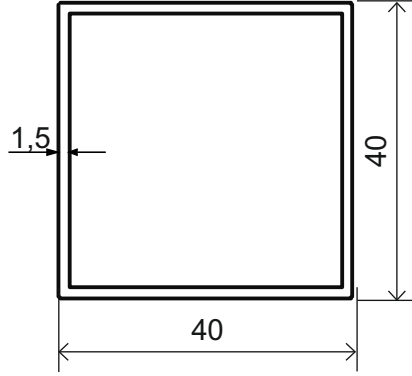

K-9050
577 gr/m

K-9090
626 gr/m