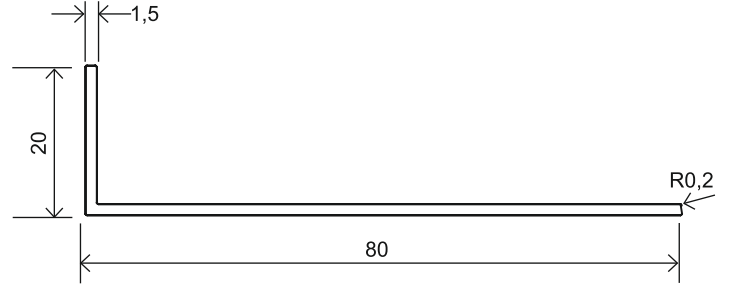

KATAR[®]
ALÜMİNYUM

**KÖŞEBENT
VE KUTU
PROFİLLER**

K-9010
125 gr/m

K-9020
192 gr/m

K-9060
160 gr/m

K-9030
255 gr/m

K-9040
401 gr/m

K-9050
577 gr/m