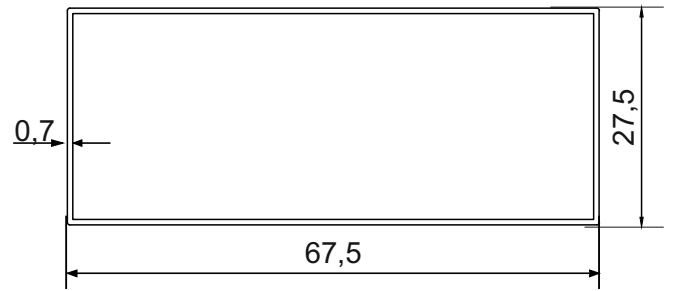

K-9115
355 gr/m