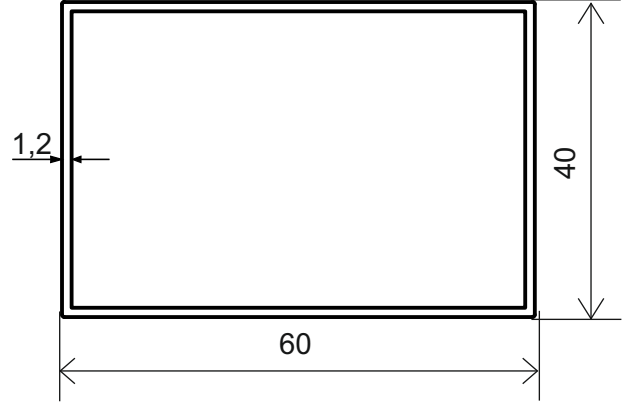

K-9070
823 gr/m

K-9095
635 gr/m