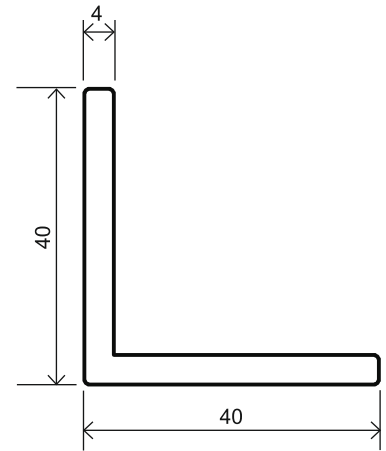

KATAR[®]
ALÜMİNYUM

**KÖŞEBENT
VE KUTU
PROFİLLER**

K-9010
125 gr/m

K-9020
192 gr/m

K-9060
160 gr/m

K-9030
255 gr/m

K-9040
401 gr/m

K-9050
577 gr/m