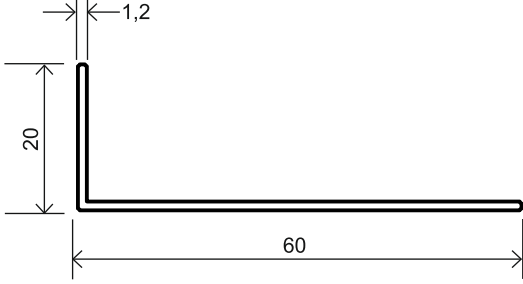

KATAR[®]
ALÜMİNYUM

**KÖŞEBENT
VE KUTU
PROFİLLER**

K-9010
125 gr/m

K-9020
192 gr/m

K-9060
160 gr/m

K-9030
255 gr/m

K-9040
401 gr/m

K-9050
577 gr/m

K-9070
823 gr/m

K-9100
496 gr/m

K-9090
626 gr/m

K-9095
635 gr/m

K-9110
951 gr/m

K-9115
355 gr/m