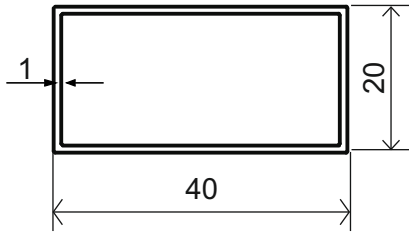

K-9100
496 gr/m