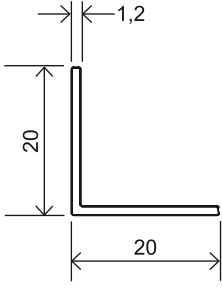

KATAR[®]
ALÜMİNYUM

**KÖŞEBENT
VE KUTU
PROFİLLER**

K-9010
125 gr/m

K-9020
192 gr/m

K-9060
160 gr/m

K-9030
255 gr/m

K-9040
401 gr/m

K-9050
577 gr/m