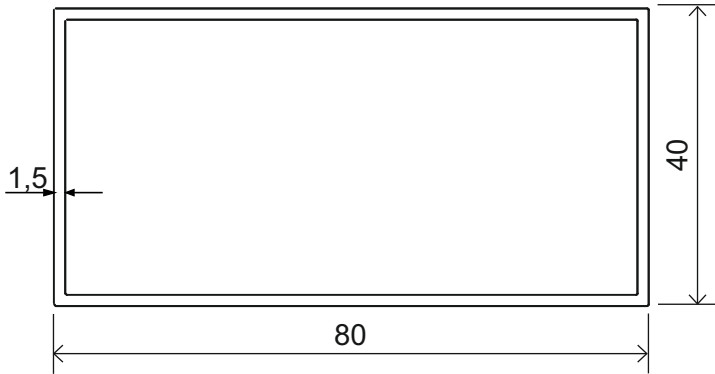

K-9110
951 gr/m