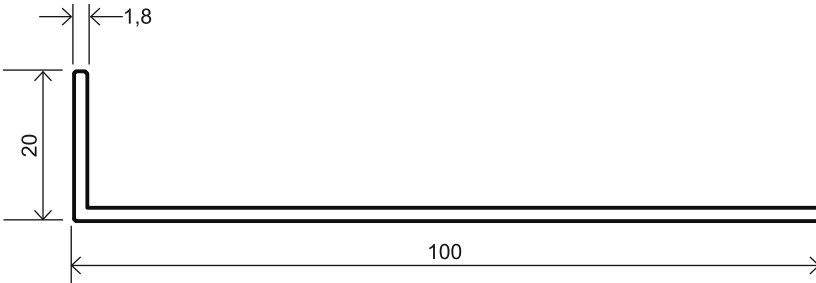

KATAR[®]
ALÜMİNYUM

**KÖŞEBENT
VE KUTU
PROFİLLER**

K-9010
125 gr/m

K-9020
192 gr/m

K-9060
160 gr/m

K-9030
255 gr/m

K-9040
401 gr/m

K-9050
577 gr/m

K-9070
823 gr/m

K-9100
496 gr/m

K-9090
626 gr/m

K-9095
635 gr/m

K-9110
951 gr/m

K-9115
355 gr/m