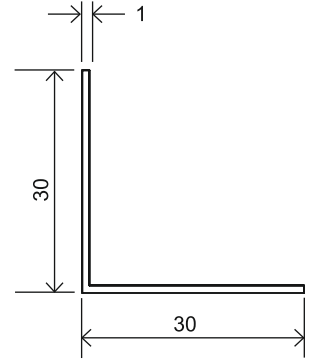

KATAR[®]
ALÜMİNYUM

**KÖŞEBENT
VE KUTU
PROFİLLER**

K-9010
125 gr/m

K-9020
192 gr/m

K-9060
160 gr/m

K-9030
255 gr/m

K-9040
401 gr/m

K-9050
577 gr/m