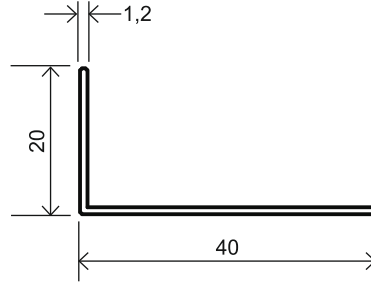

KATAR[®]
ALÜMİNYUM

**KÖŞEBENT
VE KUTU
PROFİLLER**

K-9010
125 gr/m

K-9020
192 gr/m

K-9060
160 gr/m

K-9030
255 gr/m

K-9040
401 gr/m

K-9050
577 gr/m