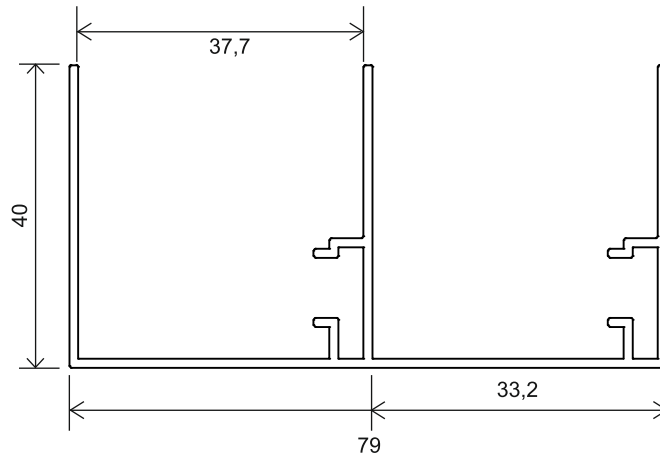

K-7560

734 gr /m