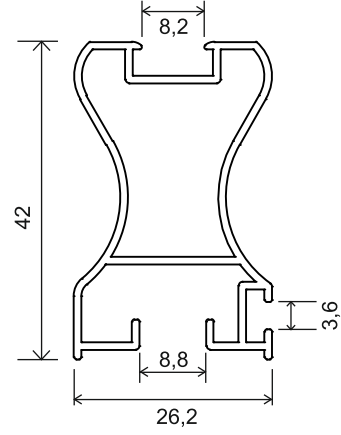

K-7565
452 gr /m