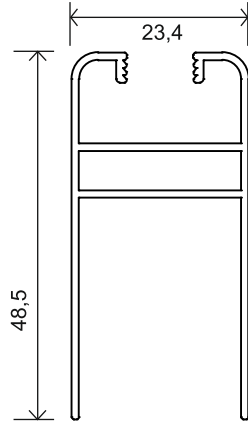

KATAR[®]
ALÜMİNYUM

MOBİLYA PROFİLLERİ

K-7510
450 gr /m

K-7520
199 gr /m

K-7530
309 gr /m

K-7535
257 gr /m

K-7540
206 gr /m

K-7545
203 gr /m