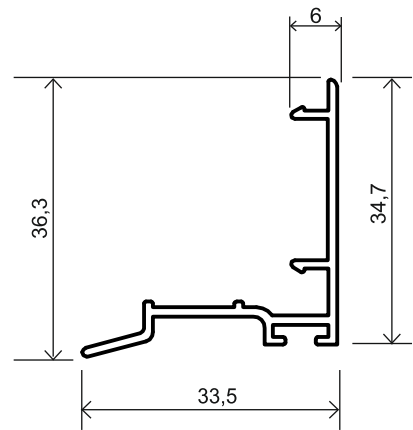

KATAR[®]
ALÜMİNYUM

**TUBA SÜRME
SERİSİ**

K-2310
685 gr/m

K-2320
550 gr/m

K-2330
485 gr/m

K-2340
280 gr/m

K-2350
175 gr/m

K-2360
300 gr/m