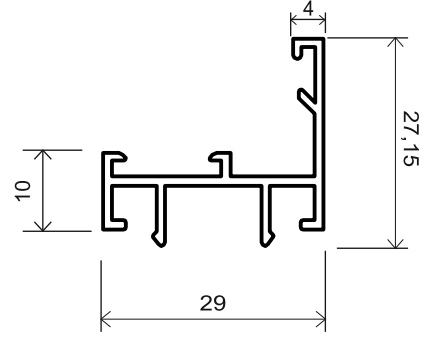

KATAR[®]
ALÜMİNYUM

**TUBA SÜRME
SERİSİ**

K-2310
685 gr/m

K-2320
550 gr/m

K-2330
485 gr/m

K-2340
280 gr/m

K-2350
175 gr/m

K-2360
300 gr/m