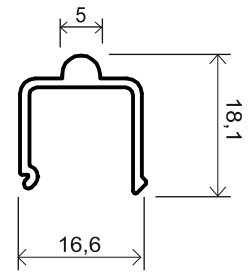

K-2370
175 gr/m