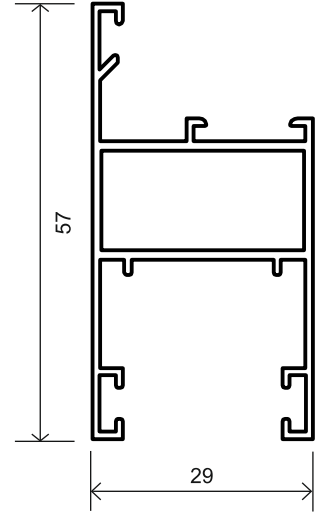

KATAR[®]
ALÜMİNYUM

**TUBA SÜRME
SERİSİ**

K-2310
685 gr/m

K-2320
550 gr/m

K-2330
485 gr/m

K-2340
280 gr/m

K-2350
175 gr/m

K-2360
300 gr/m