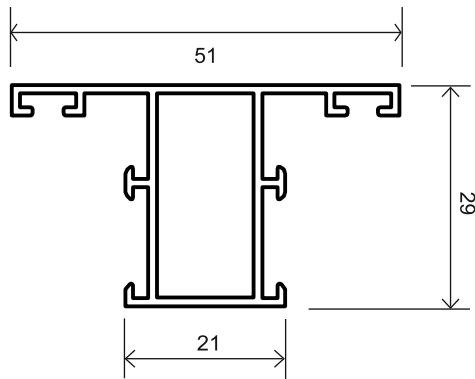

KATAR[®]
ALÜMİNYUM

**TUBA SÜRME
SERİSİ**

K-2310
685 gr/m

K-2320
550 gr/m

K-2330
485 gr/m

K-2340
280 gr/m

K-2350
175 gr/m

K-2360
300 gr/m