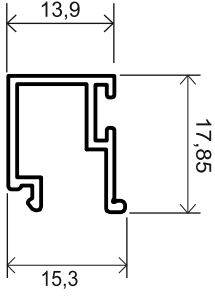

KATAR[®]
ALÜMİNYUM

**TUBA SÜRME
SERİSİ**

K-2310
685 gr/m

K-2320
550 gr/m

K-2330
485 gr/m

K-2340
280 gr/m

K-2350
175 gr/m

K-2360
300 gr/m